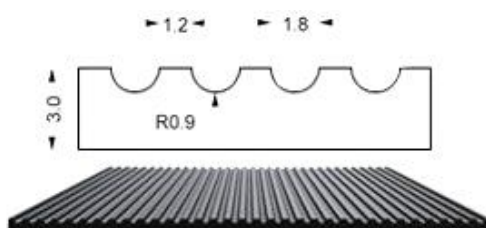

### Gumová dlážkovina S-5

vyrábaná v súlade s EN 14041:2004

<b>Povrch</b>	jemne ryhovaný
<b>Dolná strana</b>	odtláčok textílie
<b>Štandardné farby</b>	čierna, šedá, modrá, zelená
<b>Štandardná hrúbka</b>	3 mm (+/- 0,3)
<b>Štandardná šírka</b>	1200 mm (+/- 10)
<b>Plošná hmotnosť</b>	ca. 4,1 kg/m <sup>2</sup>
<b>Spôsob balenia</b>	kotúče
<b>Tvrdosť</b>	80 Shore A (+/- 5)
<b>Reakcia na oheň</b>	trieda E <sub>fl</sub>
<b>Šmyklivosť</b>	$\mu_{\alpha} \geq 0,30$
<b>Trvalá deformácia</b>	$\leq 0,25$ mm
<b>Rozmerová stabilita</b>	$\pm 0,4$ %