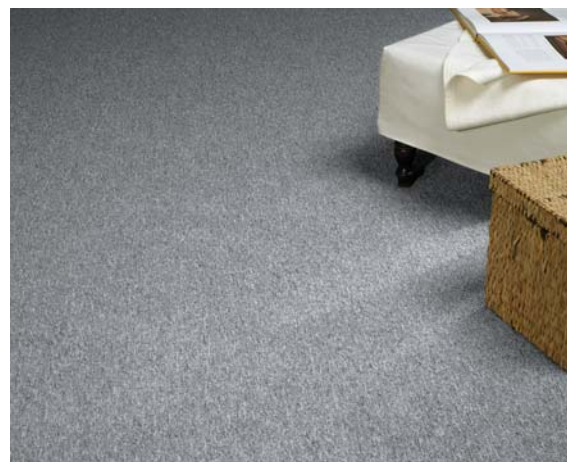

EFEKT

4 / 5 m

Materiál: 100% PP | Výška celkem: 7 mm | Váha celkem: ca 1145 g/m²

EFEKT AB

3 / 4 m | * 4 m

Materiál: 100% PP | Výška celkem: 7 mm | Váha celkem: ca 1300 g/m²