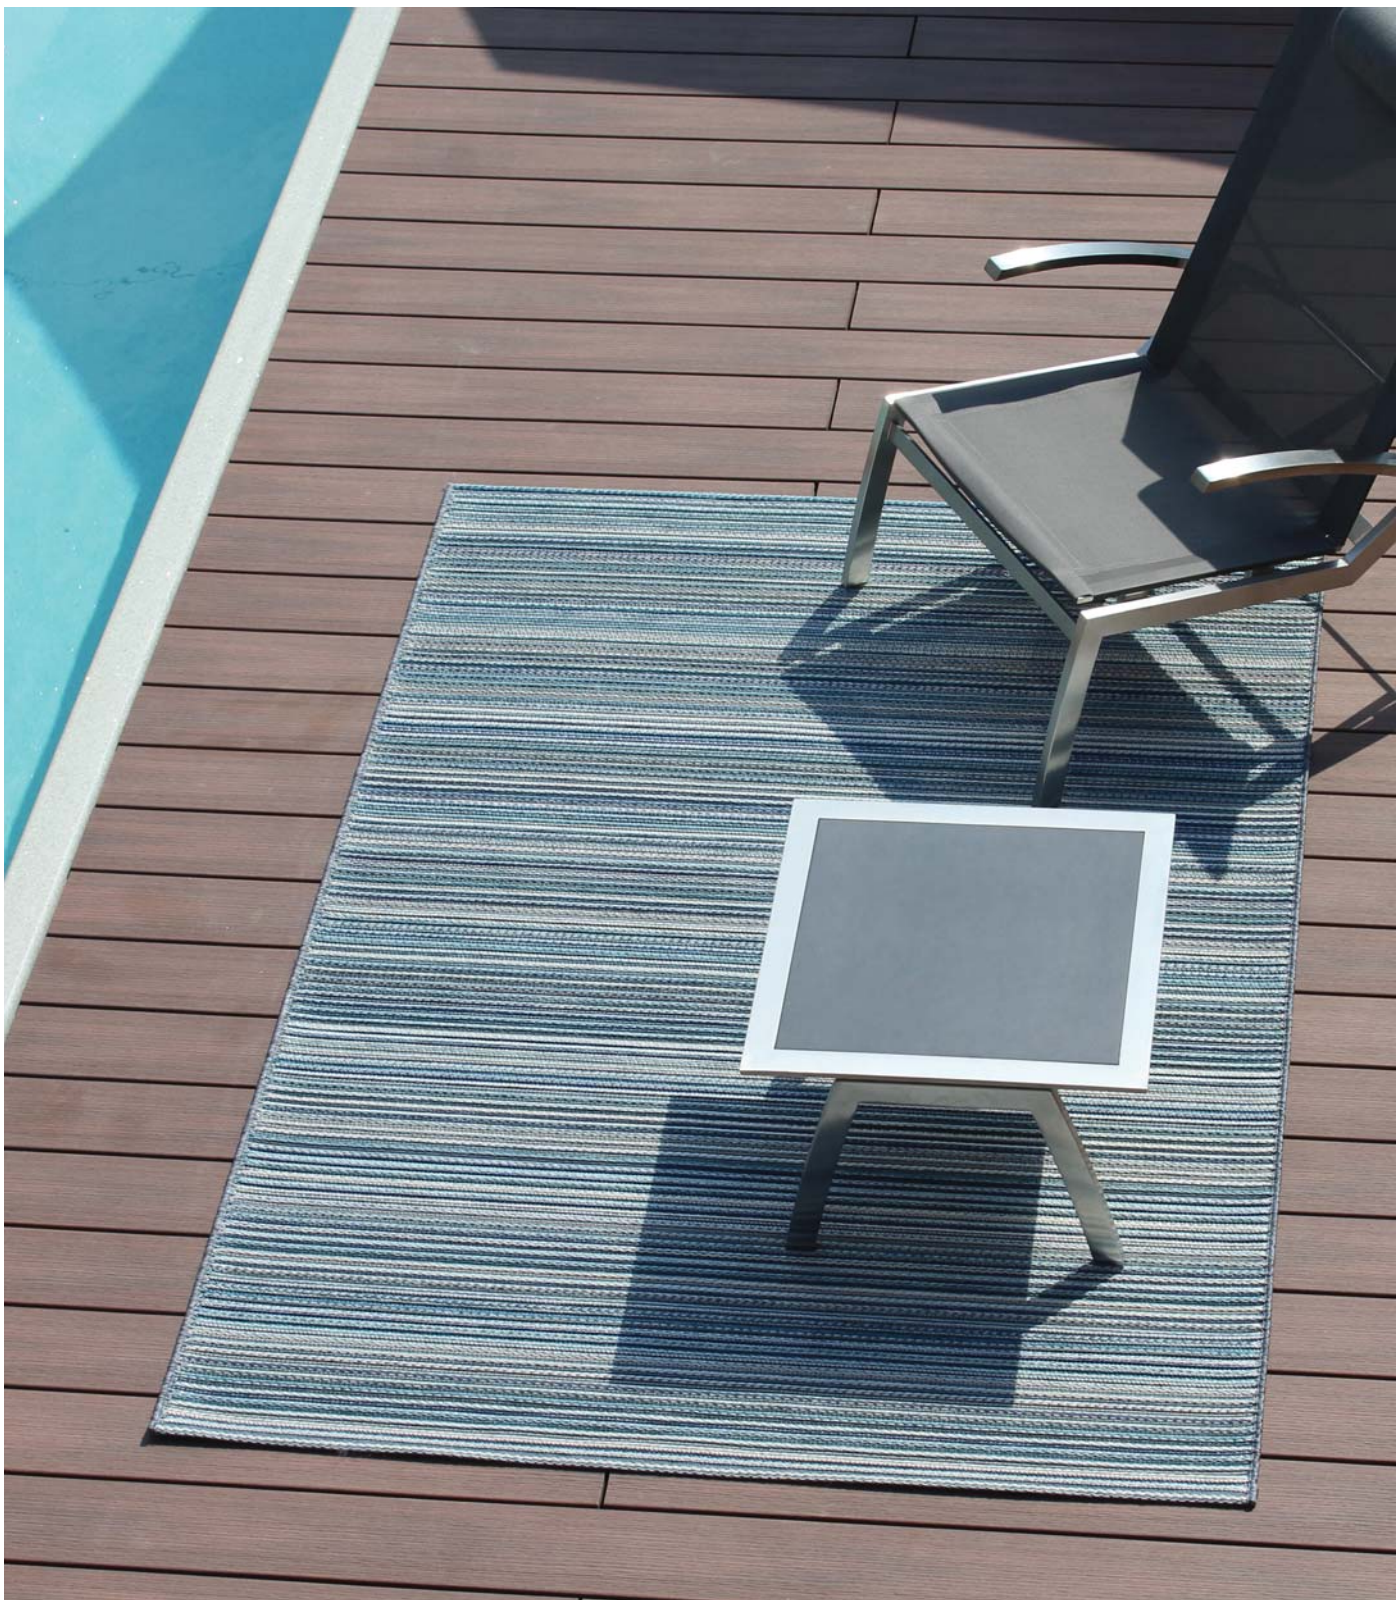

98570/3034 80 x 150 cm  
140 x 200 cm

TERASOVÁ  
PRKNA

**GRANDECK**

grandeck.cz

OUTDOOROVÉ  
KOBERCE

**SPECTRO**

A1podlahy.cz

Doporučené ceny uvedené  
vč. DPH 21 % jsou nezávazné.