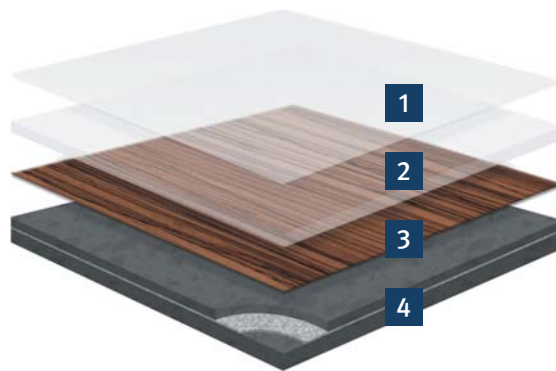

Sokl A1 TARKO 60 mm

Doporučené ceny jsou nezávazné. Platí od 1.3.2017.

STRUKTURA VRSTEV

TARKO FIX 30

1. Povrchová PUR úprava TopClean
2. Odolná nášlapná vrstva 0,30 mm
3. Dekorová vrstva
4. Kompaktní vrstva vinylu