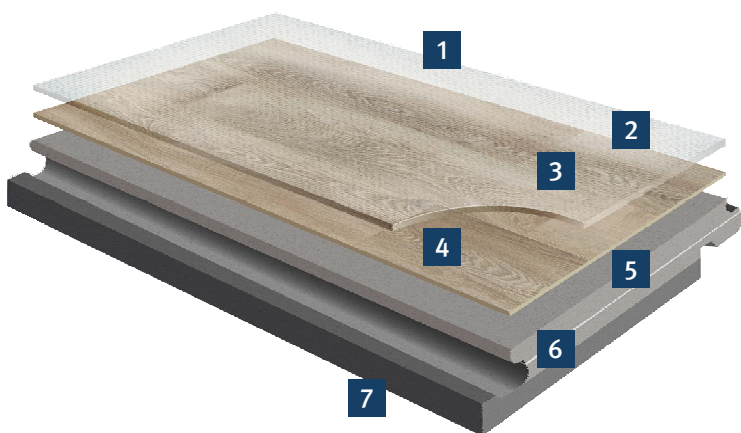

TARKO CLIC 55 V

1. Zesílená povrchová PUR úprava TopClean XP
2. Výrazně embosovaný povrch pro reálný vzhled
3. Vysoce odolná nášlapná vrstva 0,55 mm
4. Dekorová vrstva
5. Kompaktní vrstva vinylu vyztužená skelným vláknem
6. Stabilizační vrstva
7. Spodní vrstva se zámkovým systémem

ZDRAVÉ PROSTŘEDÍ

Vinylové dílce A1 TARKO s výraznou převahou splňují hygienické požadavky platných evropských norem. Neobsahují žádná ftalátová změkčovadla, přičemž stejná technologie jejich zpracování je využívána i při výrobě potravinových obalů, zdravotnických potřeb nebo dětských hraček.

Podlahy A1 TARKO podstatně zlepšují kvalitu ovzduší v interiéru. Vykazují až 100x méně emisí VOC* než vyžadují platné evropské normy. Při normalizovaném měření vykazuje TARKO FIX 30 méně než 100 µg/m³, TARKO FIX 40/55 a TARKO CLIC 55 méně než 10 µg/m³.

(*VOC: Volatile Organic Compound = těkavé organické látky).

Jsou 100% recyklovatelné.

REFERENCE

Kolekce podlahovin A1 TARKO od výrobce Tarkett nabízí širokou variabilitu použití vinylových dílců ve všech obytných, komerčních a veřejných prostorech. A1 TARKO FIX je určen k instalaci celoplošným lepením. A1 TARKO CLIC je vybaven zámkovým spojem pro snadnou a rychlou montáž bez lepení. Všechny formáty dílců jsou rozměrově velmi přesné a stabilní.

SNADNÁ ÚDRŽBA

Díky povrchové úpravě TopClean a TopClean XP jsou vinylové dílce A1 TARKO na povrchu ještě odolnější a velmi snadno se udržují čisté. Snižují tak svým uživatelům spotřebu vody, energií a čistících prostředků.