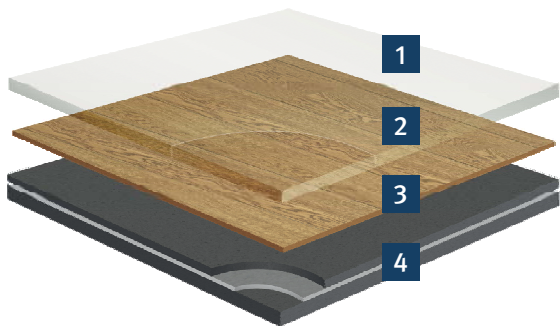

STRUKTURA VRSTEV

TARKO FIX 30

1. Povrchová PUR úprava TopClean
2. Odolná nášlapná vrstva 0,30 mm
3. Dekorová vrstva
4. Kompaktní vrstva vinylu