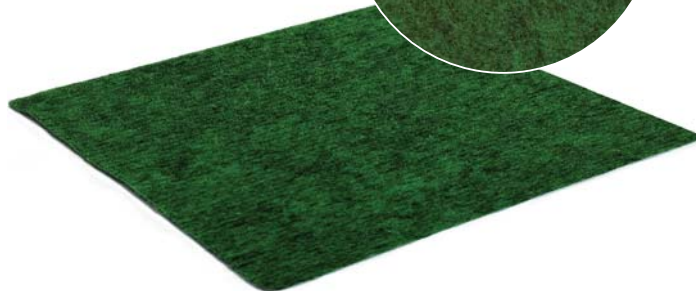

CAMPING NOP

Materiál vlasu: 100% PP

Váha vlasu: 280 g/m²

Podklad: Precoat nop

Výška celkem: 4 mm

Šíře role: 2 / 4 m

95 Kč/m²